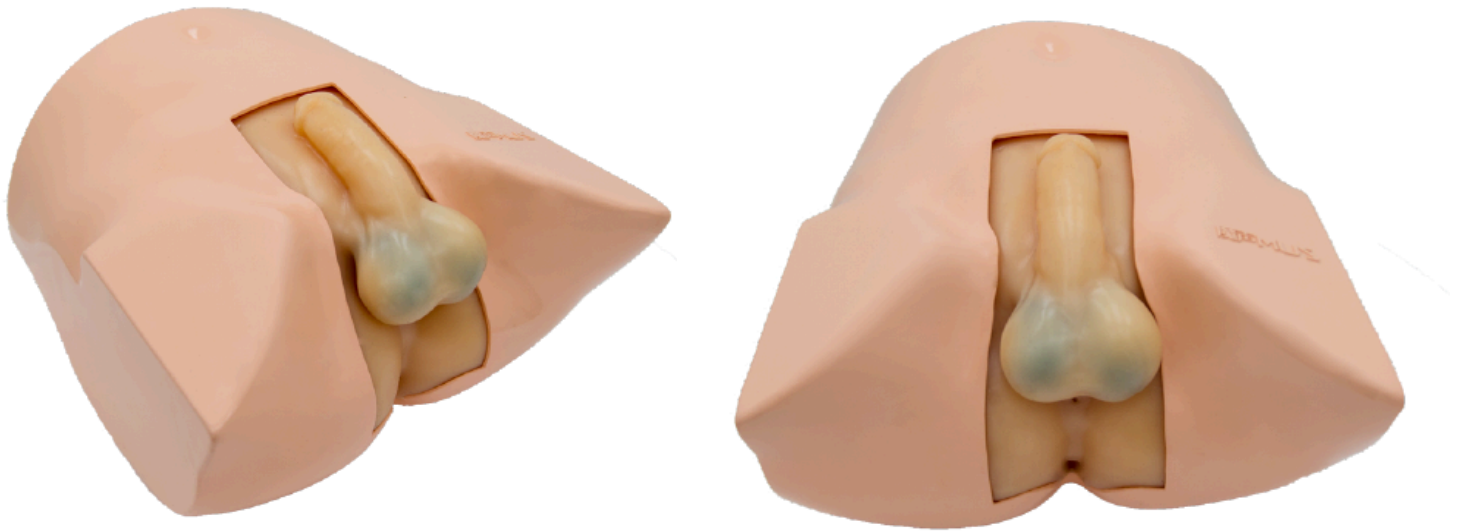

SIMULATORE ECOGRAFICO DELLO SCROTO E DELLA PROSTATA

DESCRIZIONE

Questo simulatore ha l'aspetto di un bacino e di uno scroto maschile. Può essere utilizzato per l'insegnamento e la formazione dell'esame ecografico dello scroto e della prostata.

CARATTERISTICHE

- Esame ecografico dello scroto
- Esame ecografico della prostata
- Identificazione ecografica delle lesioni nello scroto e nella prostata
- Strutture anatomiche esterne e interne precise
- Caratteristiche simili ai tessuti umani con immagini ad ultrasuoni